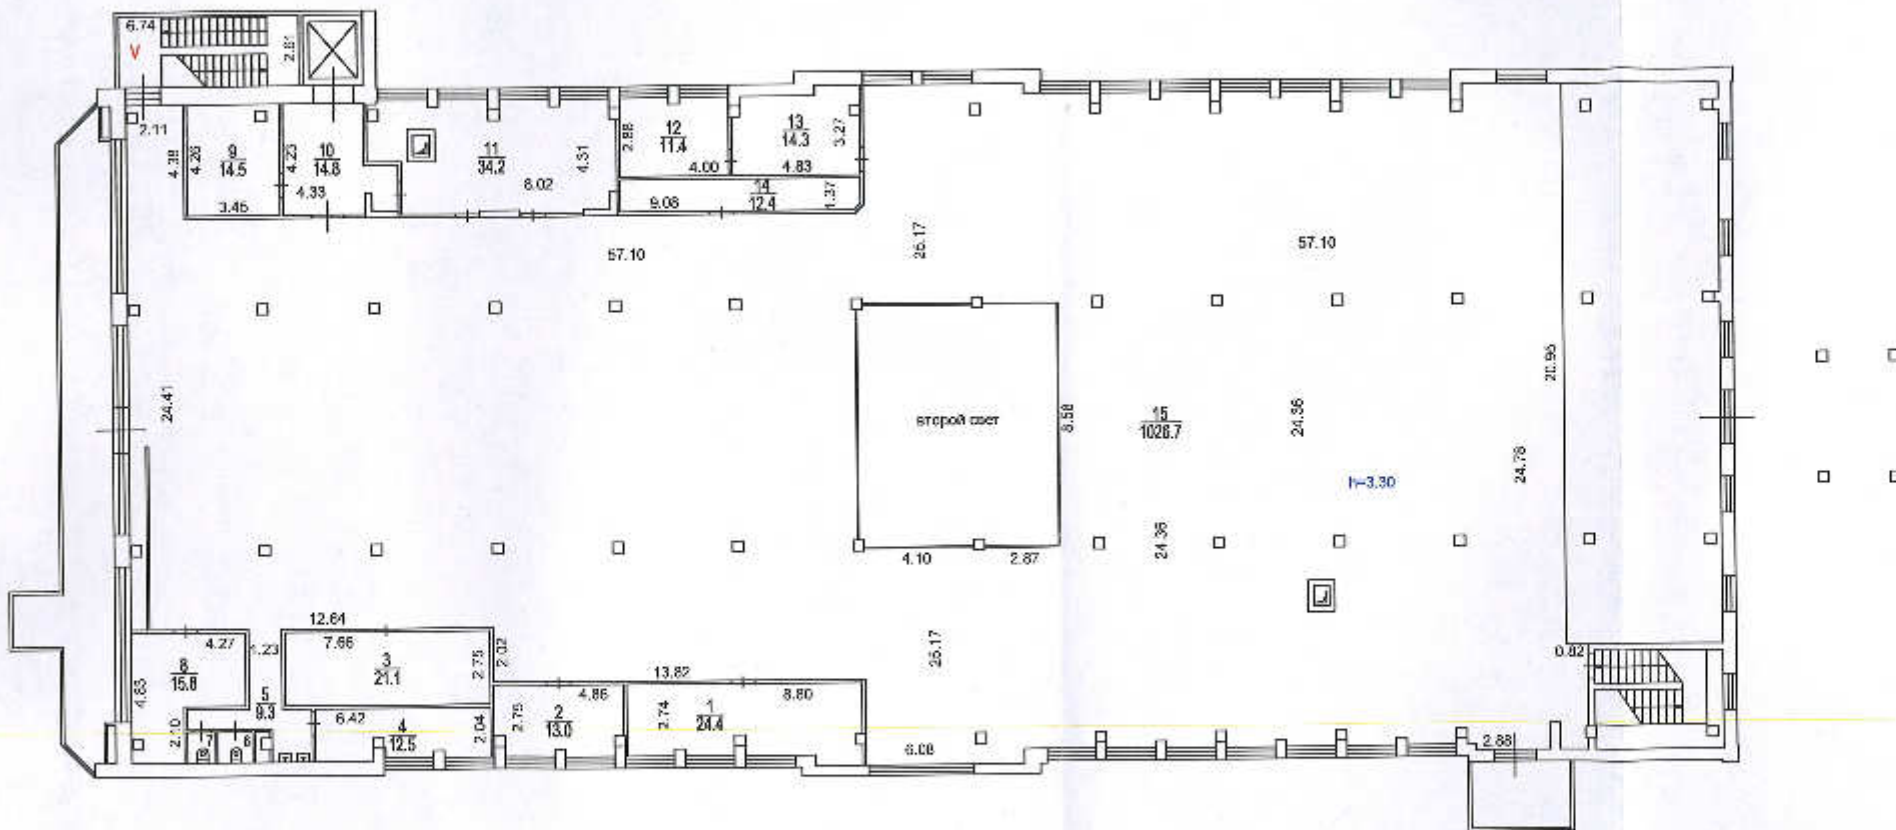

ПОЭТАЖНЫЙ ПЛАН

по адресу: Мира проспект
домов. (эл.) _____ кв.м. 122
корпус _____ строение (сооружение) _____
квартал № 3218 СВАО г.Москва

2126323\ 1 этаж
Мира пр., д.122 кор.1

7 **Самозанятое
территориальное бюро
технической инвентаризации
города Москвы**

Поэтажный план составлен по состоянию на
" 18 " 10 2008 г.
П/план снял Матвеева Д.С.
Проверил Магиланко Т.Л.
" 5 " 02 2016 г.

ПОЭТАЖНЫЙ ПЛАН

по адресу: Мира проспект
корпус № 1, строение (сооружение) № 1
 дом № 122
инвентарный №
 корпус: 1 строение (сооружение): -
инвентарный №
 этаж № 3216 СВАО г. Москва

2126323\ 2 этаж

Адрес: Мира пр., д.122 кор.1

7 Савеловское
 территориальное бюро
 технической инвентаризации
 города Москвы

Поэтажный план составлен по состоянию на
 " 14 " 05 2014 г.
 План снял Матвеева Д.С.
 Проверил Матвеева Т.Д.
 " 5 " 02 2016 г.

Масштаб 1:200