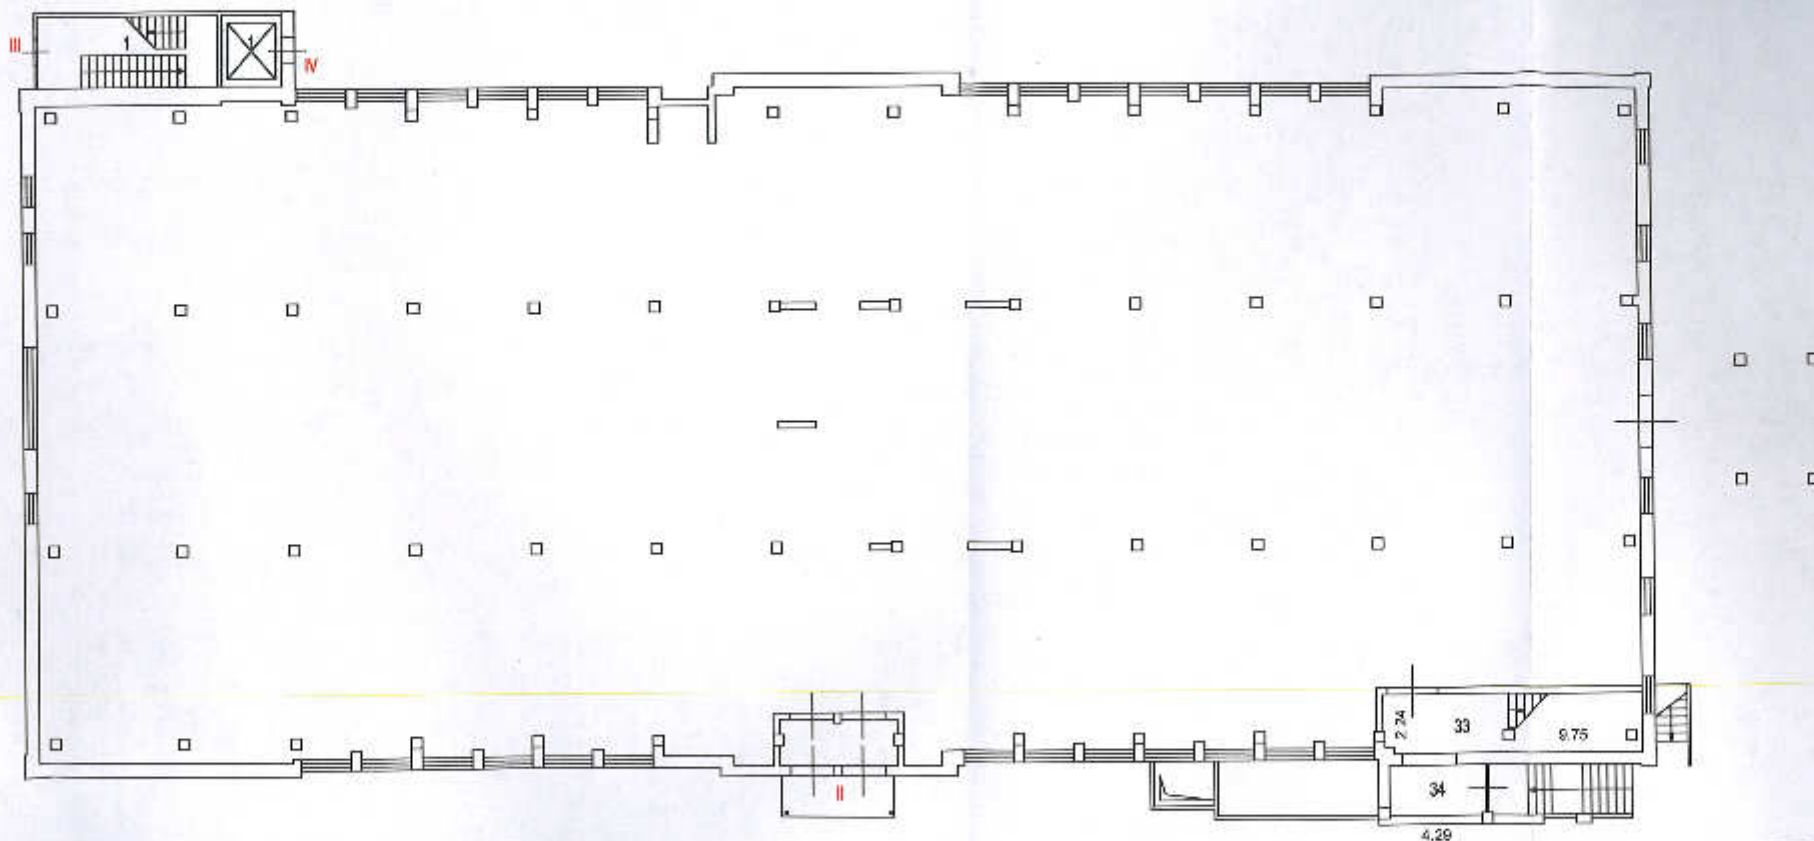

ПОЭТАЖНЫЙ ПЛАН

по адресу: Мира проспект
домов. (эл.) _____ кв.м. 122
корпус _____ строение (сооружение) _____
квартал № 3218 СВАО г.Москва

2126323\ 1 этаж
Мира пр., д.122 кор.1

7 **Самозанятое
территориальное бюро
технической инвентаризации
города Москвы**

Поэтажный план составлен по состоянию на
" 18 " 10 2008 г.
П/план снял Матвеева Д.С.
Проверил Магиланко Т.Л.
" 5 " 02 2016 г.

ПОЭТАЖНЫЙ ПЛАН

по адресу: Мира проспект
корпус № 1, строение (сооружение) № 1
 дом № 122
инвентарный №
 корпус: 1 строение (сооружение): -
инвентарный №
 этаж № 3216 СВАО г. Москва

2126323\ 2 этаж

Адрес: Мира пр., д.122 кор.1

7 Савеловское
 территориальное бюро
 технической инвентаризации
 города Москвы

Поэтажный план составлен по состоянию на
 " 14 " 05 2014 г.
 План снял Матвеева Д.С.
 Проверил Матвеева Т.Д.
 " 5 " 02 2016 г.

Масштаб 1:200